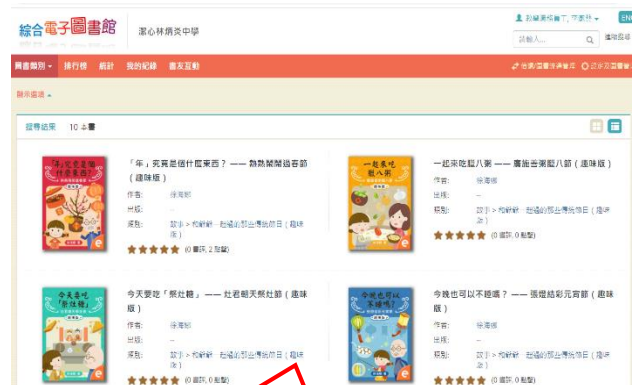

先登入學校內聯網

然後按 eLibraryplus

步驟二：

選取中文電子書

選取喜愛圖書閱讀

如有任何問題，請聯絡圖書館李老師。