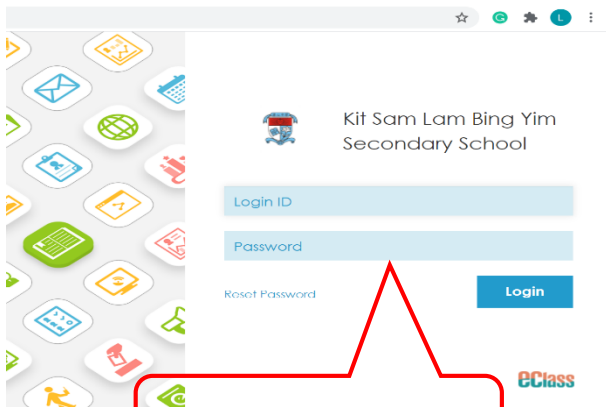

eClass 電子閱讀平台

網站內提供古詩及傳統節日電子書，適合非華語的同學閱讀。

登入連結學校內聯網 e-library plus

<https://intranet.kitsam.edu.hk/home/eLearning/elibplus2/>

帳戶：s 學生註冊編號

密碼：ks 年月日

網站使用指引：

步驟一：先登入學校內聯網